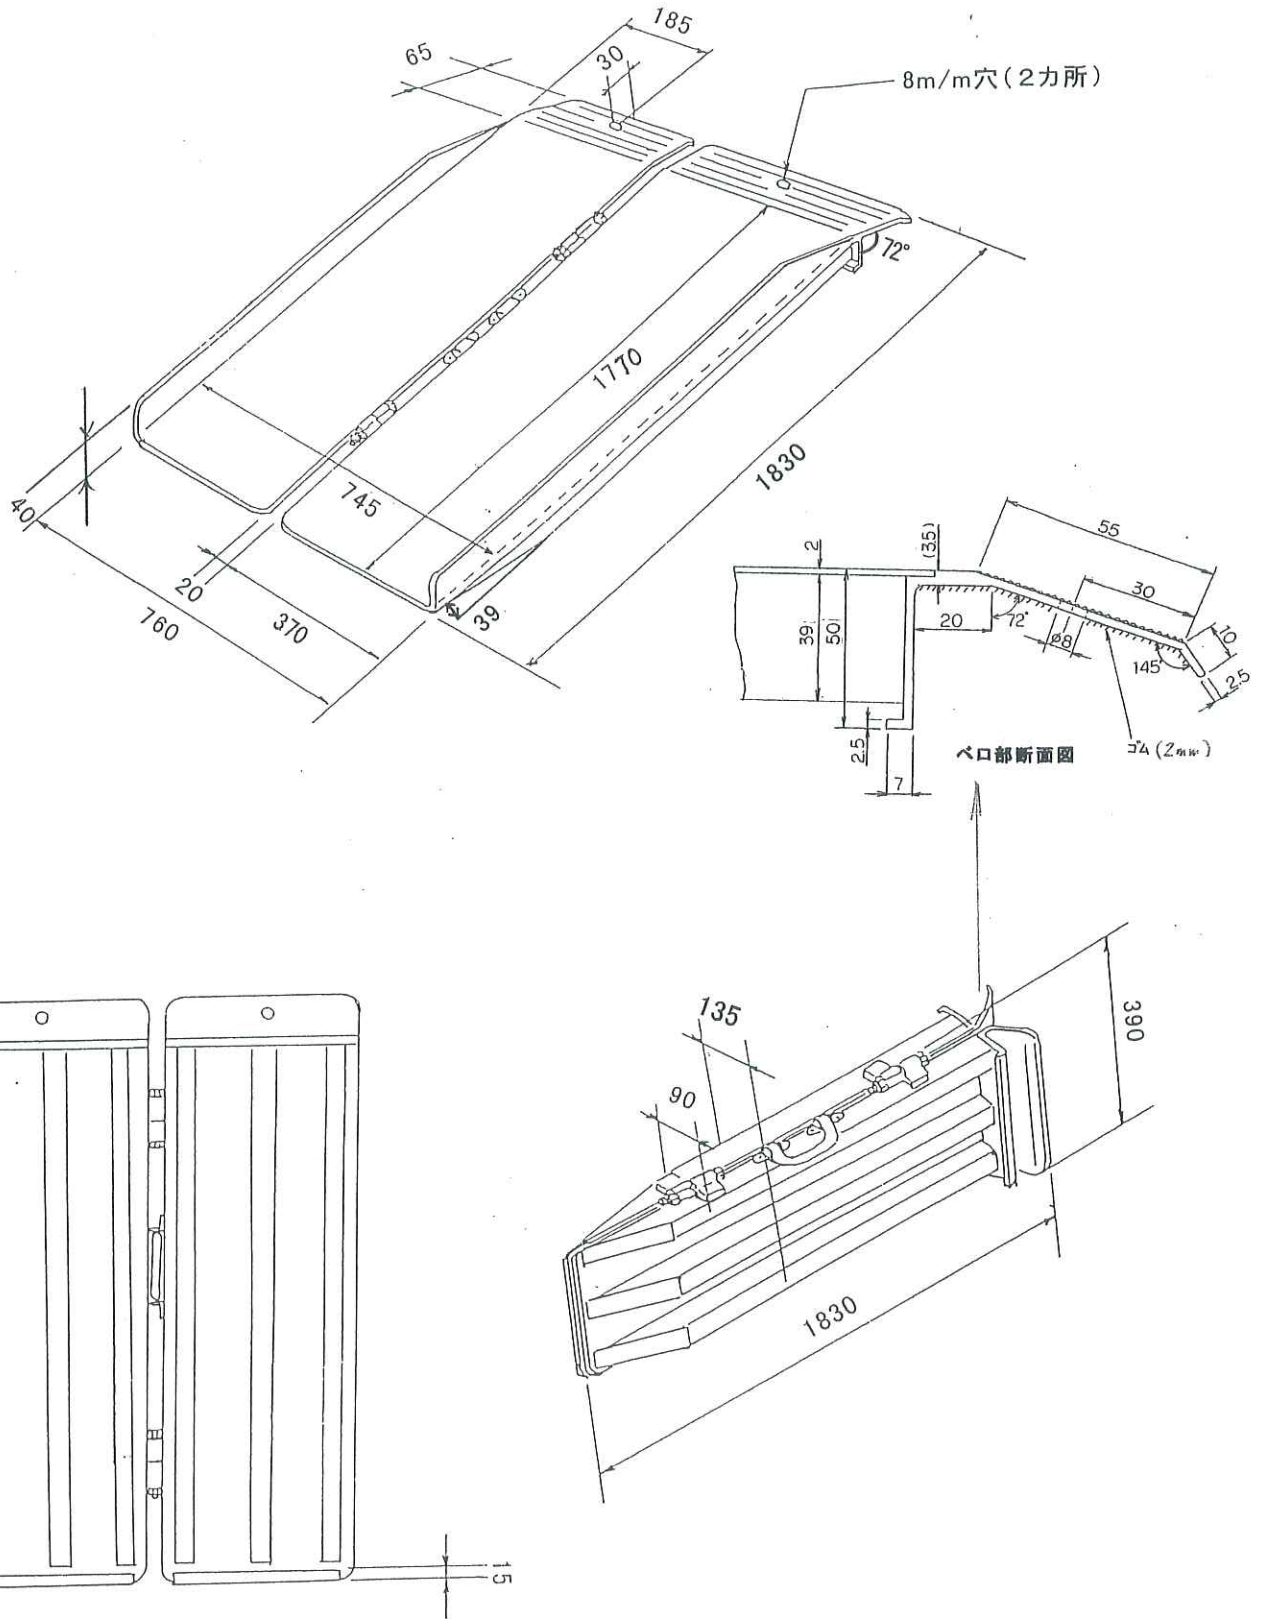

イーストアイ・商品データ表

商品名: イーストアイ・ポータブルスロープ アルミ2折式1.8mタイプ (品番: PVS180)

重量: 12.8kg

配送単位: 1

梱包サイズ: 460×190×1920mm

梱包重量: 16.6kg

【単位: mm】

2001.6現在